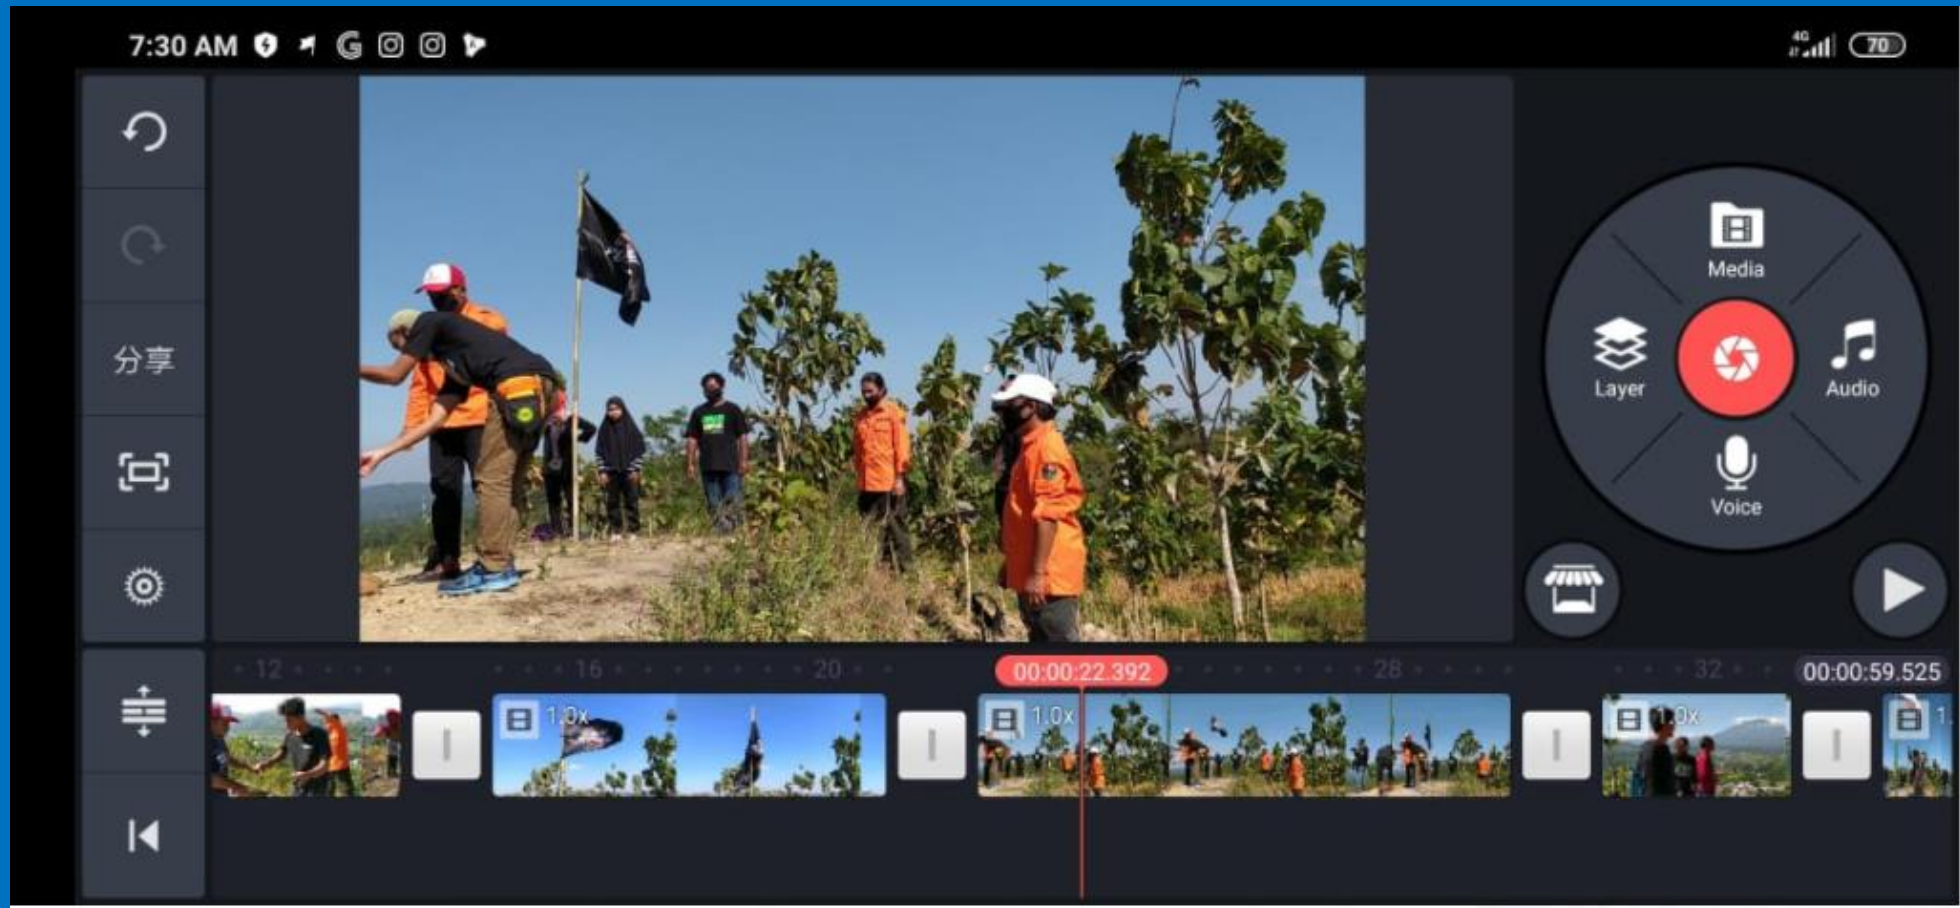

Editing Video